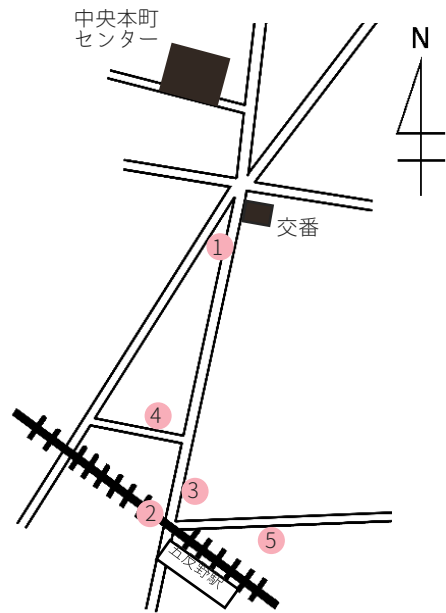

心躍る 花×スイーツ

すっかり暖かくなり過ごしやすいこの時期は、外にお出かけしたり、お買い物したり、何か新しいことをしたくなってきましたね。そんな4月の特集では中央本町地域学習センター近隣のお花屋さんやお菓子屋さん・ケーキの美味しいカフェを紹介します。お家にお花を飾って、おいしいスイーツを食べたら、気持ちもまさに春爛漫になること間違いなし♪