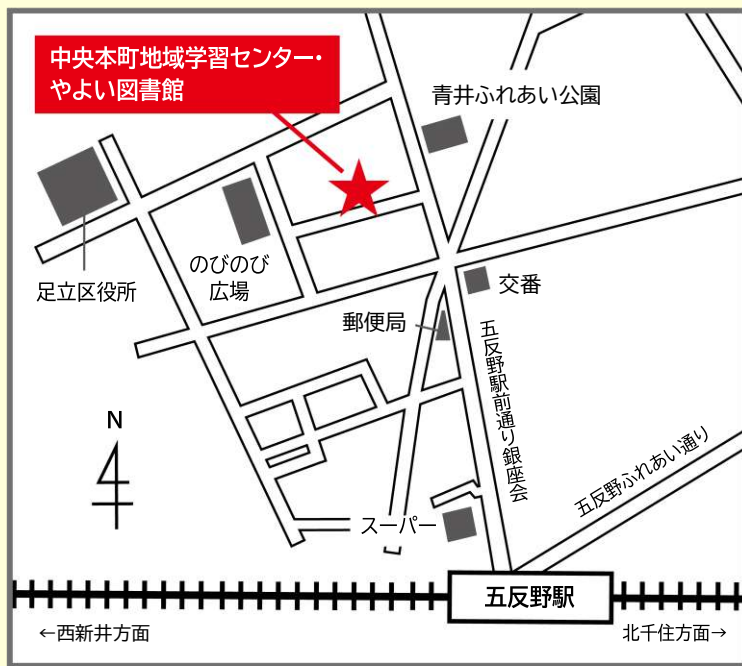

場所：ギャラクシティ(モール内ストリートピアノ)  
興本地域学習センター(エントラスホール街角ピアノ)  
対象：小学生以上(中学生以下保護者同伴)

こども未来創造館

ギャラクシティ☆ショート動画甲子園

正解よりも、好きな自分で  
90秒で「好き」を伝える動画コンテスト開催

作品応募期間 2026年7月1日(水)～9月24日(木)

あなたのお気に入りのアイテムや友だち、親、先生、ペットなどを楽しく紹介する動画を送ってください。

【審査員長】 李 開士男 映画監督/テレビディレクター  
【ゲスト審査員】 小田部 巧 フェイス代表理事  
【審査員】 村田 憲司 ギャラクシティ館長

※詳細・申込方法はHPをご確認ください。

【住所】〒123-0842 東京都足立区栗原1-3-1  
【アクセス】東武スカイツリーライン「西新井駅」東口から徒歩3分  
【開館時間】午前9時～午後9時30分(こども体験エリアは午後6時まで)  
【休館日】毎月第2月曜(祝日の場合は翌日、8月は休館日なし)、元日 ※1-3-9月に連続休館あり  
【お問い合わせ・お申し込み】Tel 03-5242-8161 午前9時～午後8時

最新情報・詳細はWEBへ! [Q ギャラクシティ](#) 検索

※イベントが中止または内容変更になる場合がございます。  
※イベント・公演について、受付終了・チケット完売の際はご了承ください。

**【アクセス】**

- 電車
  - 東武スカイツリーライン「五反野駅」より徒歩 10 分
  - つくばエクスプレス「青井駅」より徒歩 15 分
- バス
  - 「北千住駅」より東武バス北 11 系統「四ツ家町」下車 徒歩 5 分
  - コミュニティバスはるかぜ 1 号(西新井・綾瀬線)「青井ふれあい公園」下車 徒歩 3 分
- 駐車場 19 台(その内、障がい者スペース 1 台、思いやり駐車場1台)